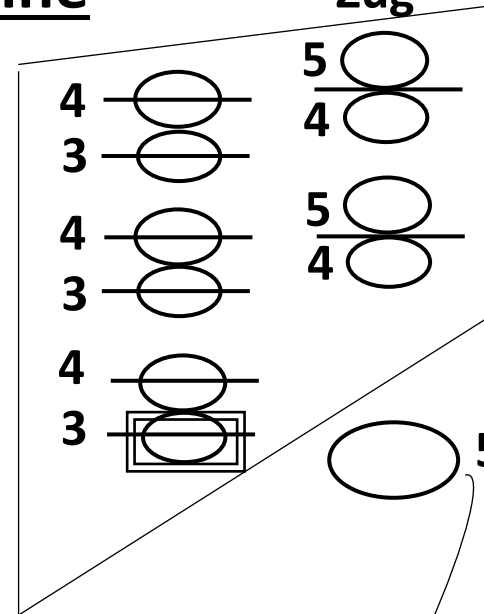

Druck

Tonleiter 2. Reihe

Zug

Links

Mitte

Rechts

+1

„...schee“